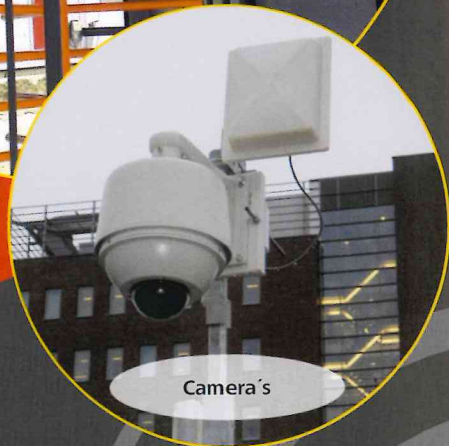

Bouwplaatsbeveiliging

Control Gates

ID-Scan

Mobiele slagbomen

Camera's

Compleet,  
betrouwbaar,  
draadloos,  
flexibel en snel