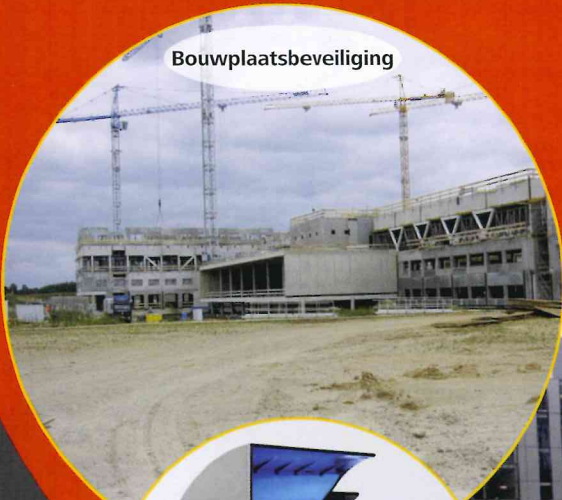

## Totaal beveiliging Niets blijft onopgemerkt!

- **beveiligingssystemen**
  - **bewakingsdiensten**
  - **toegangscontrole**
  - **mobiele slagbomen**
  - **data en telefonie**
  - **camerasystemen**
- Betaguard verhuurt, installeert en beheert beveiligingssystemen, data-/ telefonie installaties, toegangscontrolesystemen en mobiele slagbomen, ID Scan en bewakingsdiensten. Met dit flexibele totaalpakket biedt Betaguard u alles om u op het gebied van tijdelijke beveiliging volledig te ontzorgen. Als specialist en marktleider op ons terrein denken we mee met onze opdrachtgevers. Dit om risico's van te voren te signaleren, waardoor we perfect kunnen inspelen op de specifieke situatie van de te beveiligen locatie.

Bouwplaatsbeveiliging

Control Gates

ID-Scan

Mobiele slagbomen

Camera's

Compleet,  
betrouwbaar,  
draadloos,  
flexibel en snel